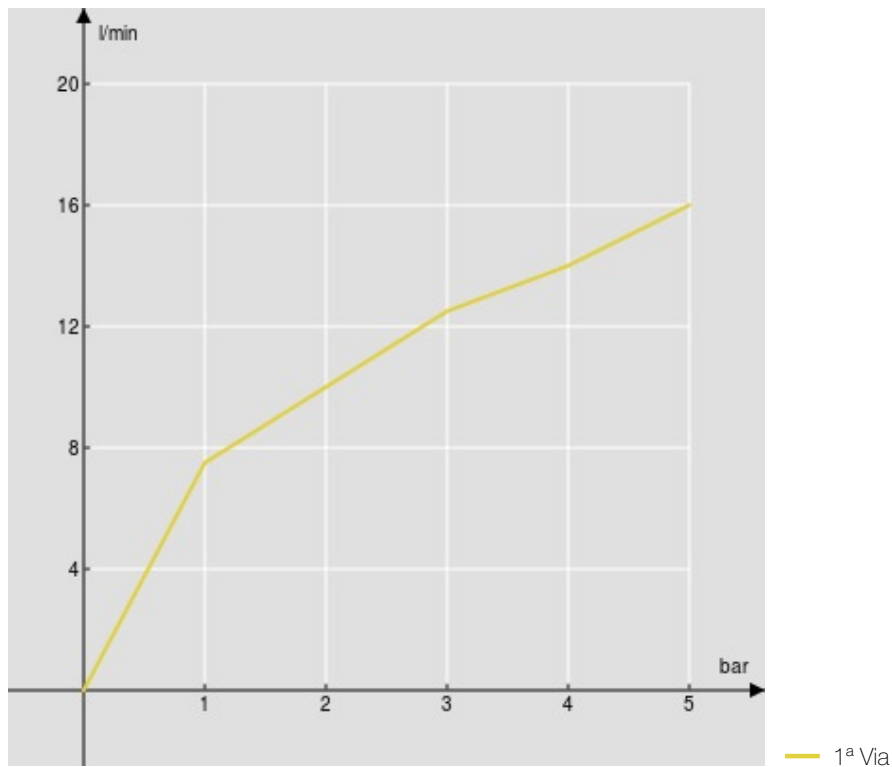

SPECIFICHE

Monocomando esterno

Velvet black

Uscita ø 1/2"

Limitatore di portata con freno al 50%

Imballo: 21 x 17 x 7 cm / 0,0025 m<sup>3</sup> / 1,65 kg

CERTIFICAZIONI

DIAGRAMMA DI PORTATA: ACQUA CALDA/FREDDA

DIAGRAMMA DI PORTATA: ACQUA MISCELATA