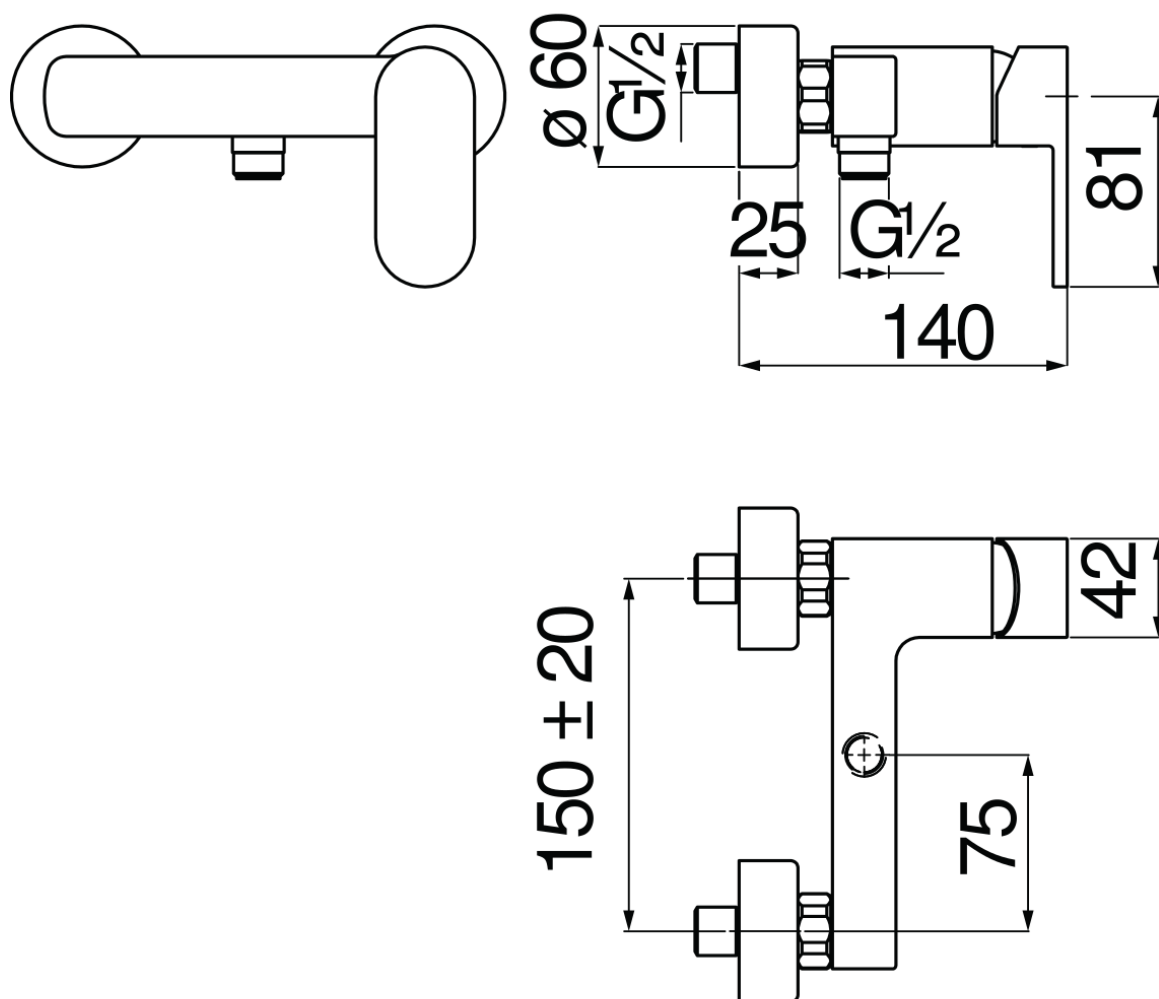

SPECIFICHE

Monocomando esterno

Velvet black

Uscita ø 1/2"

Limitatore di portata con freno al 50%

Imballo: 21 x 17 x 7 cm / 0,0025 m<sup>3</sup> / 1,65 kg

CERTIFICAZIONI

DIAGRAMMA DI PORTATA: ACQUA CALDA/FREDDA

DIAGRAMMA DI PORTATA: ACQUA MISCELATA